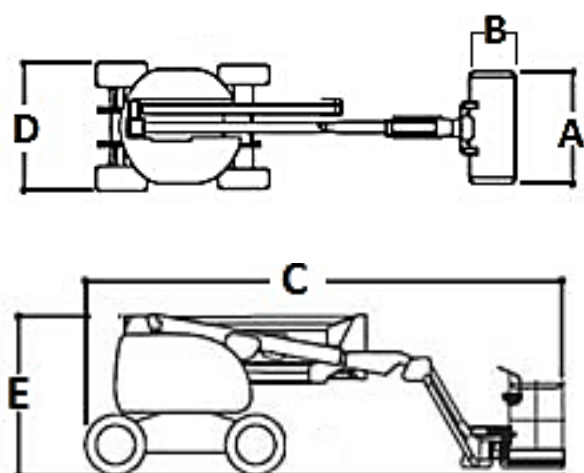

**PLATAFORMA ARTICULADA  
AUTOPROPULSADA DIESEL TODO TERENO**

JLG 450 AJ SII

**Especificaciones**

**Dimensiones**

	Altura de trabajo	15,72 m
	Altura pie de hombro	13,72 m
A x B	Dimensiones cesta : Largo x Ancho	1,83 x 0,76 m
	Alcance horizontal	7,47 m
C	Largo total	6,71 m
D	Ancho total	2,34 m
E	Altura recogida	2,30 m
	Capacidad plataforma	230 kg
	Rotación de la torreta	360º
	Rotación de la cesta	170º
	Movimiento pendular	+78º a -67º
	Pendiente máxima	45%
	Motor	Diesel
	Tracción	4 x 4
	Peso	6.250 kg