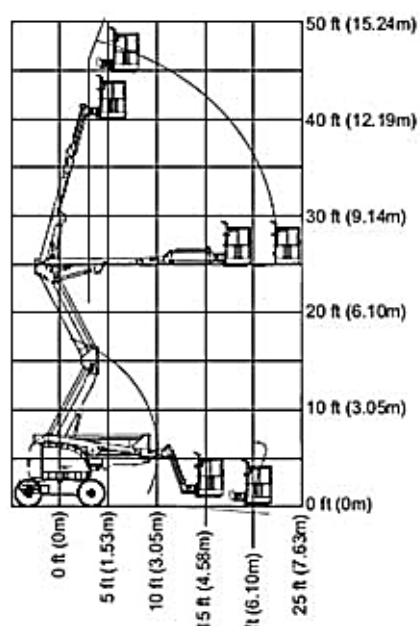

**PLATAFORMA ARTICULADA  
AUTOPROPULSADA DIESEL TODO TERENO**

JLG 450 AJ SII

**Especificaciones**

**Dimensiones**

	Altura de trabajo	15,72 m
	Altura pie de hombro	13,72 m
A x B	Dimensiones cesta : Largo x Ancho	1,83 x 0,76 m
	Alcance horizontal	7,47 m
C	Largo total	6,71 m
D	Ancho total	2,34 m
E	Altura recogida	2,30 m
	Capacidad plataforma	230 kg
	Rotación de la torreta	360º
	Rotación de la cesta	170º
	Movimiento pendular	+78º a -67º
	Pendiente máxima	45%
	Motor	Diesel
	Tracción	4 x 4
	Peso	6.250 kg