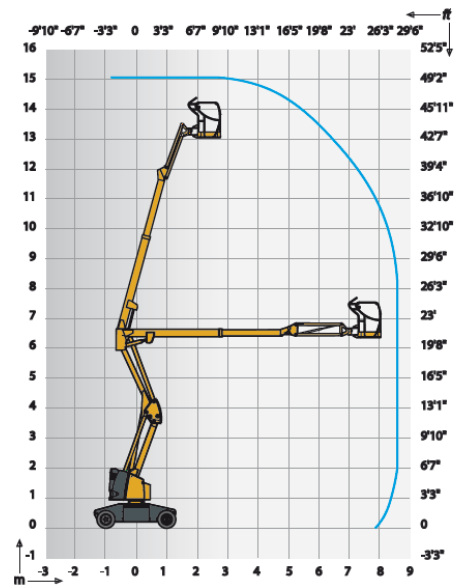

# Brazo eléctrico autopropulsado

## HAULOTTE HA 15 IP

Datos técnicos		HA 15 IP
	Altura de trabajo	14.87 m
	Altura plataforma	12.87 m
	Alcance máximo	8.65 m
	Punto de articulación	6.25 m
	Capacidad máxima	230 kg
<b>A</b>	Largo replegada	6.65 m
<b>B</b>	Ancho	1.52 m
<b>C</b>	Altura replegada	2.10 m
	Altura replegada	2.99 m
<b>FxG</b>	Dimensiones cesta	1.15 x 0.80 m
<b>D</b>	Distancia entre ejes	2 m
<b>E</b>	Altura al suelo	14 cm
	Inclinación	3°
	Velocidad de traslación	0.7 – 4.5 km/h
	Pendiente máxima	25%
	Radio de giro exterior	3.95 m
	Longitud transporte	5.4 m
	Altura de transporte	3.02 m
	Ángulo de rotación de la cesta	180° (+90/-90)
	Ángulo de rotación de la torreta	355°
	Peso total	7230 kg
	Altura al suelo	35 cm