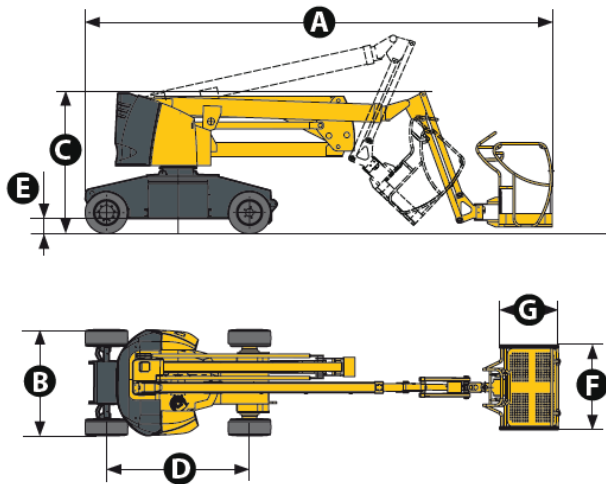

# Brazo eléctrico autopropulsado

## HAULOTTE HA 15 IP

Datos técnicos		HA 15 IP
	Altura de trabajo	14.87 m
	Altura plataforma	12.87 m
	Alcance máximo	8.65 m
	Punto de articulación	6.25 m
	Capacidad máxima	230 kg
<b>A</b>	Largo replegada	6.65 m
<b>B</b>	Ancho	1.52 m
<b>C</b>	Altura replegada	2.10 m
	Altura replegada	2.99 m
<b>FxG</b>	Dimensiones cesta	1.15 x 0.80 m
<b>D</b>	Distancia entre ejes	2 m
<b>E</b>	Altura al suelo	14 cm
	Inclinación	3°
	Velocidad de traslación	0.7 – 4.5 km/h
	Pendiente máxima	25%
	Radio de giro exterior	3.95 m
	Longitud transporte	5.4 m
	Altura de transporte	3.02 m
	Ángulo de rotación de la cesta	180° (+90/-90)
	Ángulo de rotación de la torreta	355°
	Peso total	7230 kg
	Altura al suelo	35 cm