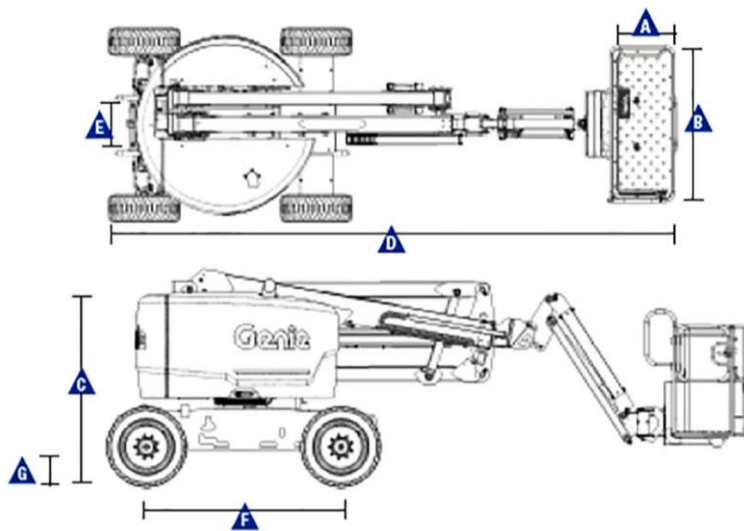

# Brazo diésel autopropulsado

## GENIE Z-45 XC

	Datos técnicos	HA 15 IP
	Altura de trabajo	15.86 m
	Altura plataforma	13.86 m
	Alcance máximo	7.55 m
	Altura de la articulación del brazo	7.22 m
<b>A x B</b>	Dimensiones cesta	0.76 x 1.83 m
<b>C</b>	Altura replegada	2.25 m
<b>D</b>	Longitud replegada	6.66 m
<b>E</b>	Ancho	2.29 m
<b>F</b>	Distancia entre ejes	2.03 m
<b>G</b>	Altura sobre el suelo – centro	0.37 m
	Capacidad de elevación	300/454 kg
	Rotación de la plataforma	160°
	Rotación vertical del plumín	135°
	Rotación de la torreta	355° continua
	Pendiente máxima	45%
	Radio de giro interno	1.68 m
	Radio de giro externo	4.50 m
	Tracción	4 x 4
	Peso	6870 kg