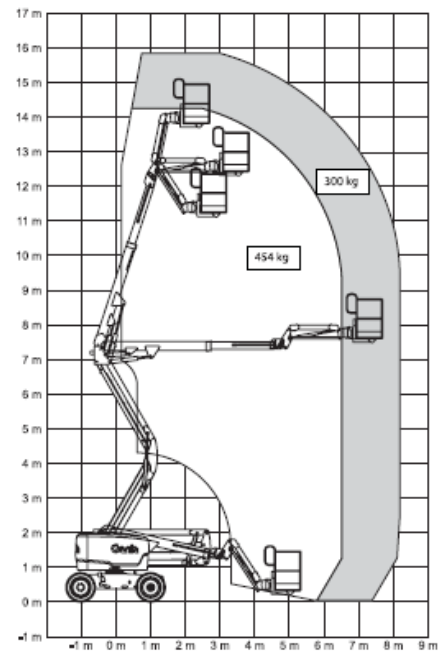

# Brazo diésel autopropulsado

## GENIE Z-45 XC

	Datos técnicos	HA 15 IP
	Altura de trabajo	15.86 m
	Altura plataforma	13.86 m
	Alcance máximo	7.55 m
	Altura de la articulación del brazo	7.22 m
<b>A x B</b>	Dimensiones cesta	0.76 x 1.83 m
<b>C</b>	Altura replegada	2.25 m
<b>D</b>	Longitud replegada	6.66 m
<b>E</b>	Ancho	2.29 m
<b>F</b>	Distancia entre ejes	2.03 m
<b>G</b>	Altura sobre el suelo – centro	0.37 m
	Capacidad de elevación	300/454 kg
	Rotación de la plataforma	160°
	Rotación vertical del plumín	135°
	Rotación de la torreta	355° continua
	Pendiente máxima	45%
	Radio de giro interno	1.68 m
	Radio de giro externo	4.50 m
	Tracción	4 x 4
	Peso	6870 kg