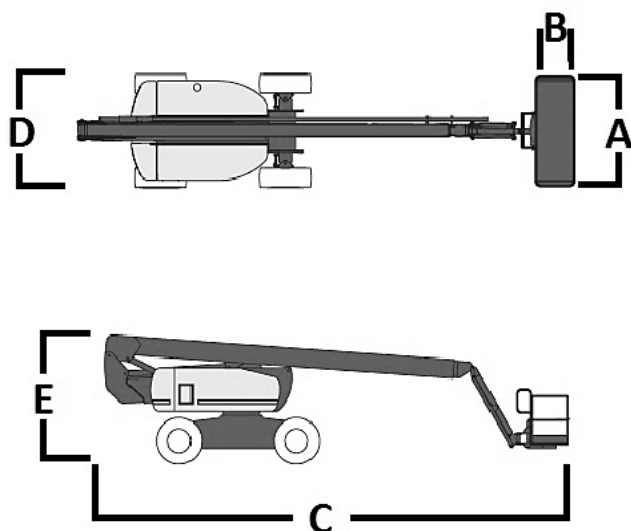

PLATAFORMA ARTICULADA  
AUTOPROPULSADA DIESEL TODO TERRENO

GENIE Z 80/60

Especificaciones

Dimensiones

	Altura de trabajo	25,77 m
	Altura pie de hombre	23,77 m
A x B	Dimensiones cesta : Largo x Ancho	2,44 x 0,91 m
	Alcance horizontal	18,29 m
C	Largo total	11,27 m
D	Ancho total	2,49 m
E	Altura recogida	3,00 m
	Capacidad plataforma	227 Kg
	Rotación de la torreta	360º continua
	Rotación de la cesta	160º
	Pendiente máxima	45%
	Motor	Diésel
	Tracción	4 x 4
	Peso	17.010 Kg