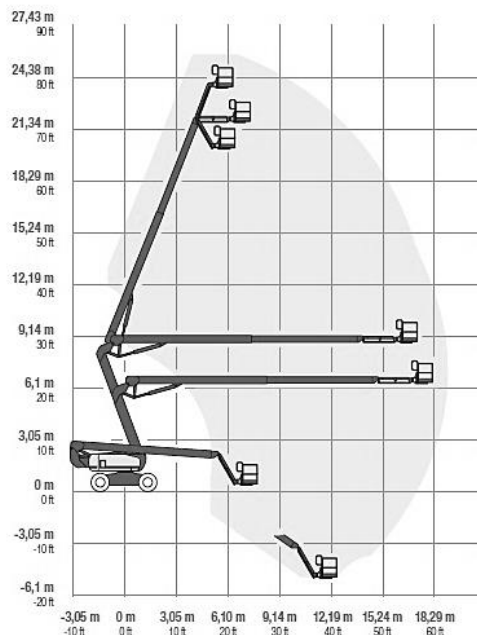

PLATAFORMA ARTICULADA  
AUTOPROPULSADA DIESEL TODO TERRENO

GENIE Z 80/60

Especificaciones

Dimensiones

	Altura de trabajo	25,77 m
	Altura pie de hombre	23,77 m
A x B	Dimensiones cesta : Largo x Ancho	2,44 x 0,91 m
	Alcance horizontal	18,29 m
C	Largo total	11,27 m
D	Ancho total	2,49 m
E	Altura recogida	3,00 m
	Capacidad plataforma	227 Kg
	Rotación de la torreta	360º continua
	Rotación de la cesta	160º
	Pendiente máxima	45%
	Motor	Diésel
	Tracción	4 x 4
	Peso	17.010 Kg