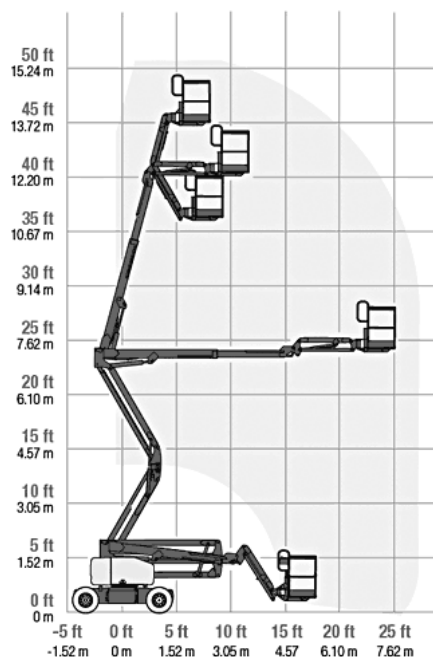

PLATAFORMA ARTICULADA AUTOPROPULSADA ELECTRICA

GENIE Z45 25 JDC

Especificaciones

Dimensiones

	Altura de trabajo	15,92 m
	Altura pie de hombre	13,92 m
A x B	Dimensiones cesta : Largo x Ancho	1,83 x 0,76 m
	Alcance horizontal	7,65 m
C	Largo total	6,83 m
D	Ancho total	1,79 m
E	Altura recogida	2,00 m
	Capacidad plataforma	227 Kg
	Rotación de la torreta	355º
	Rotación de la cesta	160º
	Pendiente máxima	30%
	Motor	Eléctrico
	Tracción	2
	Peso	7.620 kg