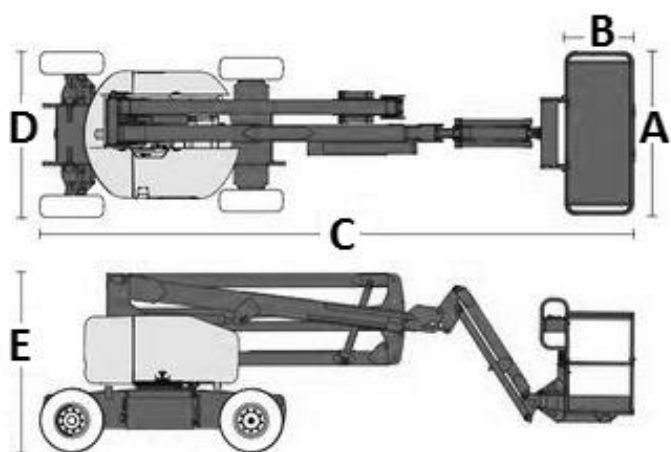

PLATAFORMA ARTICULADA AUTOPROPULSADA ELECTRICA

GENIE Z45 25 JDC

Especificaciones

Dimensiones

	Altura de trabajo	15,92 m
	Altura pie de hombre	13,92 m
A x B	Dimensiones cesta : Largo x Ancho	1,83 x 0,76 m
	Alcance horizontal	7,65 m
C	Largo total	6,83 m
D	Ancho total	1,79 m
E	Altura recogida	2,00 m
	Capacidad plataforma	227 Kg
	Rotación de la torreta	355º
	Rotación de la cesta	160º
	Pendiente máxima	30%
	Motor	Eléctrico
	Tracción	2
	Peso	7.620 kg