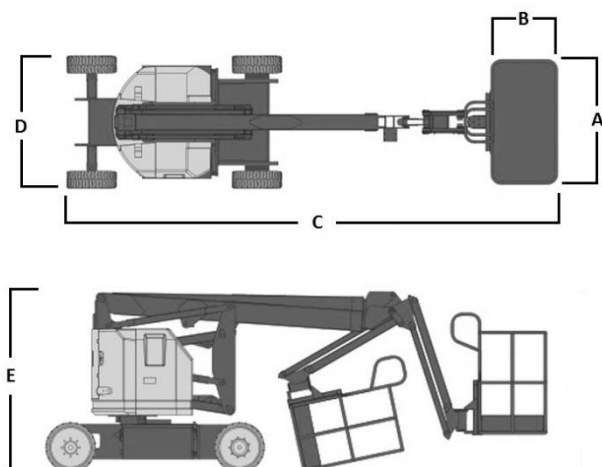

PLATAFORMA ARTICULADA AUTOPROPULSADA ELECTRICA

GENIE Z34/22 N

Especificaciones

Dimensiones

	Altura de trabajo	12,52 m
	Altura pie de hombro	10,52 m
A x B	Dimensiones cesta : Largo x Ancho	1,42 x 0,76 m
	Alcance horizontal	6,78 m
C	Largo total	5,72 m
D	Ancho total	1,47 m
E	Altura recogida	2,00 m
	Capacidad plataforma	227 Kg
	Rotación de la torreta	355°
	Rotación de la cesta	180°
	Movimiento pendular	+72° a -67°
	Pendiente máxima	35%
	Motor	Eléctrico
	Tracción	2
	Peso	5.171 kg