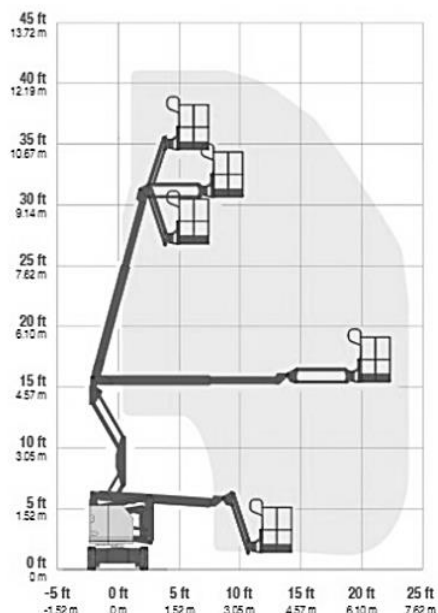

PLATAFORMA ARTICULADA AUTOPROPULSADA ELECTRICA

GENIE Z34/22 N

Especificaciones

Dimensiones

	Altura de trabajo	12,52 m
	Altura pie de hombro	10,52 m
A x B	Dimensiones cesta : Largo x Ancho	1,42 x 0,76 m
	Alcance horizontal	6,78 m
C	Largo total	5,72 m
D	Ancho total	1,47 m
E	Altura recogida	2,00 m
	Capacidad plataforma	227 Kg
	Rotación de la torreta	355°
	Rotación de la cesta	180°
	Movimiento pendular	+72° a -67°
	Pendiente máxima	35%
	Motor	Eléctrico
	Tracción	2
	Peso	5.171 kg