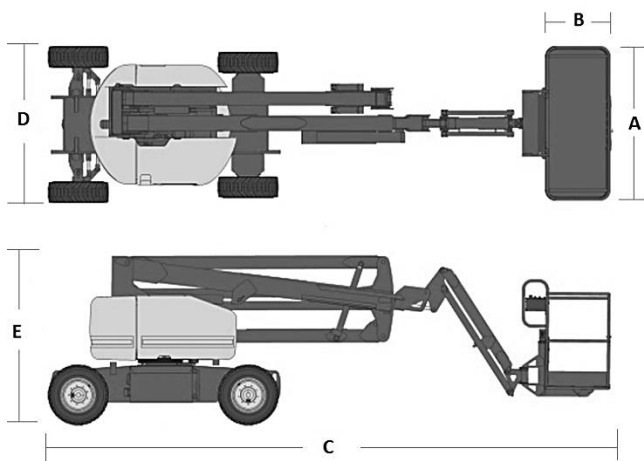

PLATAFORMA ARTICULADA AUTOPROPULSADA DIESEL TODO TERENO

GENIE Z45 25 RT

Especificaciones

Dimensiones

	Altura de trabajo	15,97 m
	Altura pie de hombro	13,97 m
A x B	Dimensiones cesta : Largo x Ancho	1,83 x 0,76 m
	Alcance horizontal	7,49 m
C	Largo total	5,38 m
D	Ancho total	2,29 m
E	Altura recogida	2,13 m
	Capacidad plataforma	227 Kg
	Rotación de la torreta	355°
	Rotación de la cesta	180°
	Movimiento pendular	+ 78 a -67°
	Pendiente máxima	45%
	Motor	Diesel
	Tracción	4 x 4
	Peso	6.415 kg