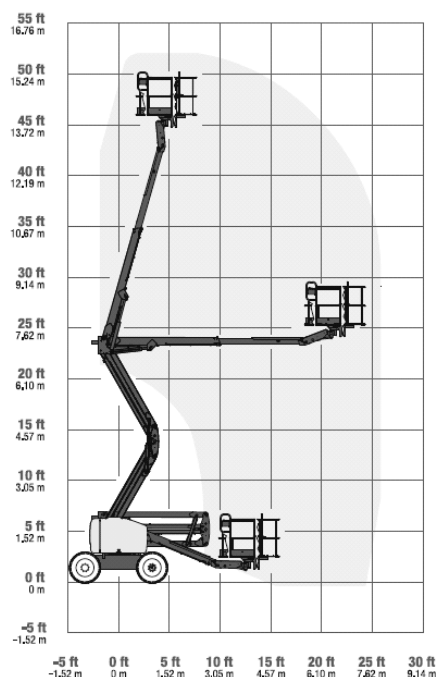

PLATAFORMA ARTICULADA AUTOPROPULSADA DIESEL TODO TERENO

GENIE Z45 25 RT

Especificaciones

Dimensiones

	Altura de trabajo	15,97 m
	Altura pie de hombro	13,97 m
A x B	Dimensiones cesta : Largo x Ancho	1,83 x 0,76 m
	Alcance horizontal	7,49 m
C	Largo total	5,38 m
D	Ancho total	2,29 m
E	Altura recogida	2,13 m
	Capacidad plataforma	227 Kg
	Rotación de la torreta	355°
	Rotación de la cesta	180°
	Movimiento pendular	+ 78 a -67°
	Pendiente máxima	45%
	Motor	Diesel
	Tracción	4 x 4
	Peso	6.415 kg