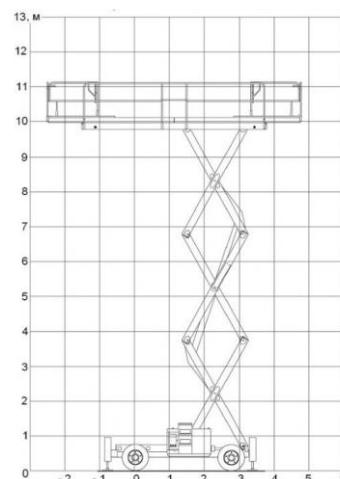

PLATAFORMA DE TIJERA DIESEL AUTOPROPULSADA

HAULOTTE H12 SXL

Especificaciones

Dimensiones

A	Altura de trabajo	12m
B	Altura pie de hombro	10m
C x D	Dimensiones cesta : Largo x Ancho	5,30 x 1,9 m
E	Dimensión extensión plataforma	1 m x 2 m
F	Largo total	5,30 m
G	Ancho total	2,25m
H	Altura recogida con barandillas	2,57 m
	Altura recogida sin barandillas	1,71 m
	Capacidad de carga – cesta	700 kg
	Estabilizadores	SI
	Pendiente máxima	40%
	Motor	Diesel
	Tracción	4x4
	Peso	5.700 kg