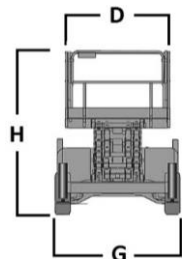

PLATAFORMA DE TIJERA DIESEL AUTOPROPULSADA

HAULOTTE H12 SXL

Especificaciones

Dimensiones

A	Altura de trabajo	12m
B	Altura pie de hombro	10m
C x D	Dimensiones cesta : Largo x Ancho	5,30 x 1,9 m
E	Dimensión extensión plataforma	1 m x 2 m
F	Largo total	5,30 m
G	Ancho total	2,25m
H	Altura recogida con barandillas	2,57 m
	Altura recogida sin barandillas	1,71 m
	Capacidad de carga – cesta	700 kg
	Estabilizadores	SI
	Pendiente máxima	40%
	Motor	Diesel
	Tracción	4x4
	Peso	5.700 kg