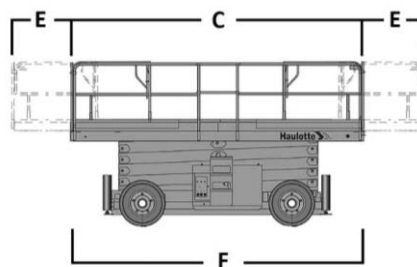

PLATAFORMA DE TIJERA DIESEL AUTOPROPULSADA

HAULOTTE H12 SXL

Especificaciones

Dimensiones

A	Altura de trabajo	12m
B	Altura pie de hombro	10m
C x D	Dimensiones cesta : Largo x Ancho	5,30 x 1,9 m
E	Dimensión extensión plataforma	1 m x 2 m
F	Largo total	5,30 m
G	Ancho total	2,25m
H	Altura recogida con barandillas	2,57 m
	Altura recogida sin barandillas	1,71 m
	Capacidad de carga – cesta	700 kg
	Estabilizadores	SI
	Pendiente máxima	40%
	Motor	Diesel
	Tracción	4x4
	Peso	5.700 kg