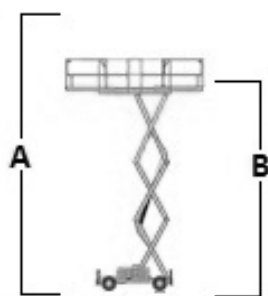

PLATAFORMA DE TIJERA DIESEL AUTOPROPULSADA

HAULOTTE H12 SXL

Especificaciones

Dimensiones

A	Altura de trabajo	12m
B	Altura pie de hombro	10m
C x D	Dimensiones cesta : Largo x Ancho	5,30 x 1,9 m
E	Dimensión extensión plataforma	1 m x 2 m
F	Largo total	5,30 m
G	Ancho total	2,25m
H	Altura recogida con barandillas	2,57 m
	Altura recogida sin barandillas	1,71 m
	Capacidad de carga – cesta	700 kg
	Estabilizadores	SI
	Pendiente máxima	40%
	Motor	Diesel
	Tracción	4x4
	Peso	5.700 kg