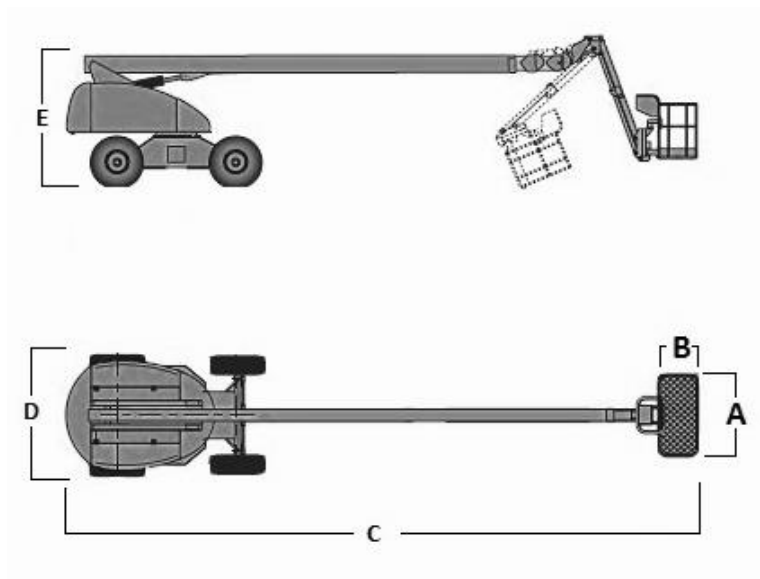

PLATAFORMA TELESCOPICA

HAULOTTE H23 TPX

Especificaciones

Dimensiones

	Altura de trabajo	22,6 m
	Altura pie de hombre	20,6 m
A x B	Dimensiones cesta : Largo x Ancho	1,8 x 0,8 m
C	Largo total	10,6 m
D	Ancho total	2,47 m
E	Altura recogida	3 m
	Capacidad plataforma	230 kg
	Rotación de la torreta	360 °
	Rotación de la cesta	180 °
	Movimiento pendular	-70°/+70°
	Pendiente máxima	40%
	Motor	Diesel
	Tracción	4 x 4
	Peso	13.110 kg