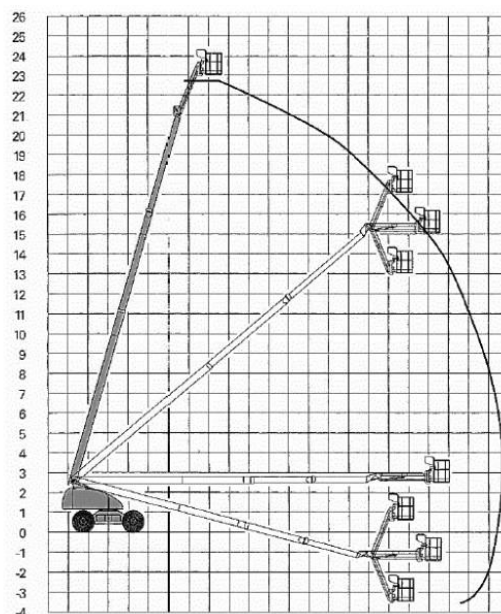

PLATAFORMA TELESCOPICA

HAULOTTE H23 TPX

Especificaciones

Dimensiones

	Altura de trabajo	22,6 m
	Altura pie de hombre	20,6 m
A x B	Dimensiones cesta : Largo x Ancho	1,8 x 0,8 m
C	Largo total	10,6 m
D	Ancho total	2,47 m
E	Altura recogida	3 m
	Capacidad plataforma	230 kg
	Rotación de la torreta	360 °
	Rotación de la cesta	180 °
	Movimiento pendular	-70°/+70°
	Pendiente máxima	40%
	Motor	Diesel
	Tracción	4 x 4
	Peso	13.110 kg