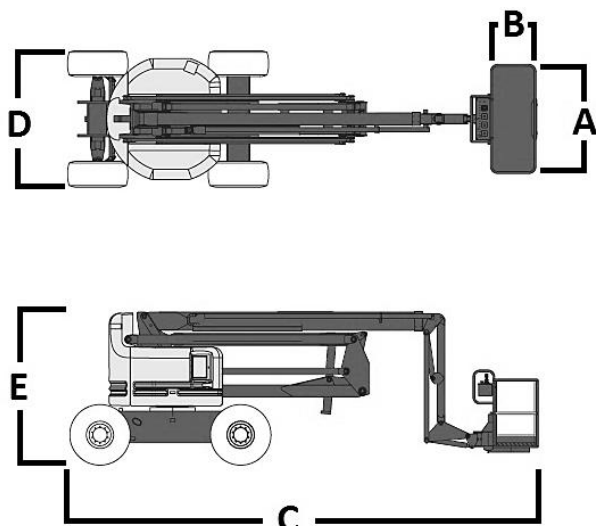

PLATAFORMA ARTICULADA
AUTOPROPULSADA DIESEL TODO TERRENO

GENIE Z 60/34

Especificaciones

Dimensiones

	Altura de trabajo	20,39 m
	Altura pie de hombre	18,39 m
A x B	Dimensiones cesta : Largo x Ancho	2,44 x 0,91 m
	Alcance horizontal	11,05 m
C	Largo total	8,15 m
D	Ancho total	2,46 m
E	Altura recogida	2,69 m
	Capacidad plataforma	227 Kg
	Rotación de la torreta	360º continua
	Rotación de la cesta	180º
	Movimiento pendular	-
	Pendiente máxima	40%
	Motor	Diesel
	Tracción	4x4
	Peso	10.215 Kg