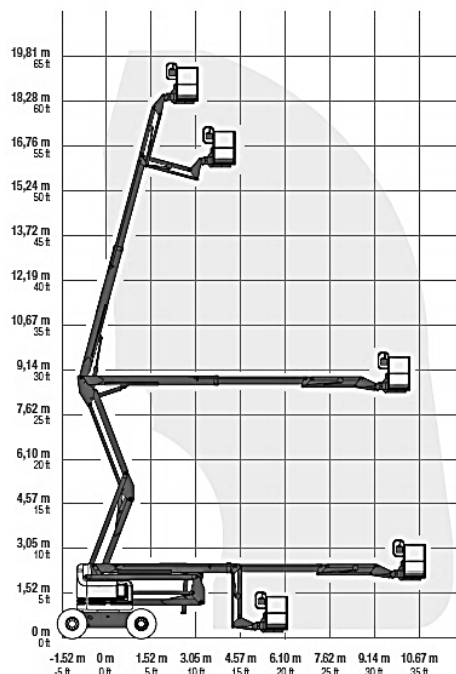

PLATAFORMA ARTICULADA
AUTOPROPULSADA DIESEL TODO TERRENO

GENIE Z 60/34

Especificaciones

Dimensiones

	Altura de trabajo	20,39 m
	Altura pie de hombre	18,39 m
A x B	Dimensiones cesta : Largo x Ancho	2,44 x 0,91 m
	Alcance horizontal	11,05 m
C	Largo total	8,15 m
D	Ancho total	2,46 m
E	Altura recogida	2,69 m
	Capacidad plataforma	227 Kg
	Rotación de la torreta	360º continua
	Rotación de la cesta	180º
	Movimiento pendular	-
	Pendiente máxima	40%
	Motor	Diesel
	Tracción	4x4
	Peso	10.215 Kg