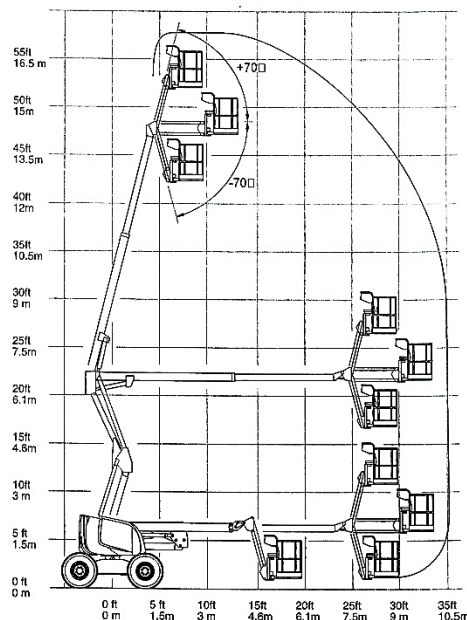

PLATAFORMA ARTICULADA  
AUTOPROPULSADA DIESEL TODO TERRENO

HAULOTTE HA 18 PX

Especificaciones

Dimensiones

	Altura de trabajo	17,30 m
	Altura pie de hombre	15,30 m
A x B	Dimensiones cesta : Largo x Ancho	1,80 x 0,78 m
	Alcance horizontal	10,60 m
C	Largo total	7,60 m
D	Ancho total	2,30 m
E	Altura recogida	2,20 m
	Capacidad plataforma	230 Kg
	Rotación de la torreta	360°
	Rotación de la cesta	180°
	Movimiento pendular	+70° a -70°
	Pendiente máxima	50%
	Motor	Diesel
	Tracción	4 x 4
	Peso	7.950 kg