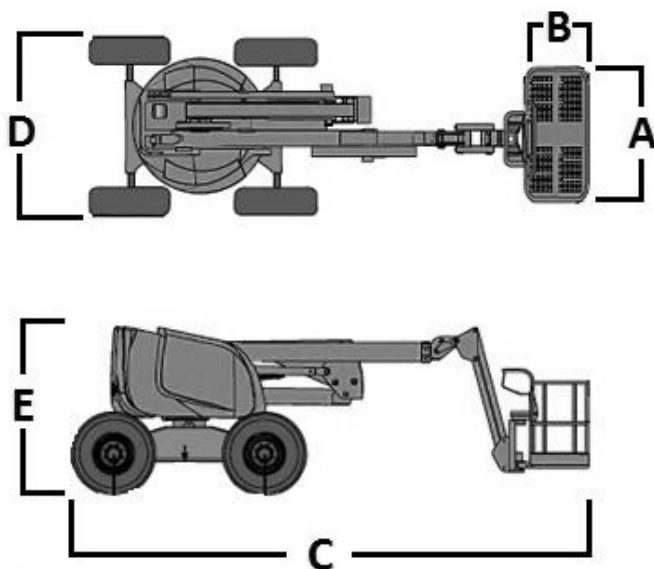

PLATAFORMA ARTICULADA  
AUTOPROPULSADA DIESEL TODO TERRENO

HAULOTTE HA 18 PX

Especificaciones

Dimensiones

	Altura de trabajo	17,30 m
	Altura pie de hombre	15,30 m
A x B	Dimensiones cesta : Largo x Ancho	1,80 x 0,78 m
	Alcance horizontal	10,60 m
C	Largo total	7,60 m
D	Ancho total	2,30 m
E	Altura recogida	2,20 m
	Capacidad plataforma	230 Kg
	Rotación de la torreta	360°
	Rotación de la cesta	180°
	Movimiento pendular	+70° a -70°
	Pendiente máxima	50%
	Motor	Diesel
	Tracción	4 x 4
	Peso	7.950 kg