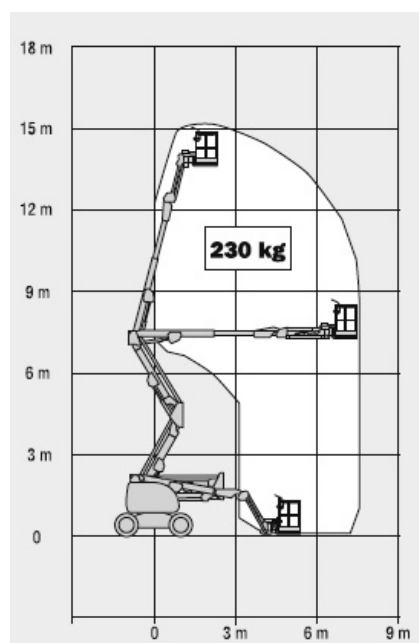

PLATAFORMA ARTICULADA
AUTOPROPULSADA DIESEL TODO TERENO

JLG 450 AJ

Especificaciones

Dimensiones

	Altura de trabajo	15,72 m
	Altura pie de hombre	13,72 m
A x B	Dimensiones cesta : Largo x Ancho	1,83 x 0,76 m
	Alcance horizontal	7,47 m
C	Largo total	6,53 m
D	Ancho total	2,10 m
E	Altura recogida	2,30 m
	Capacidad plataforma	230 Kg
	Rotación de la torreta	360°
	Rotación de la cesta	170°
	Pendiente máxima	45%
	Motor	Diésel
	Tracción	4 x 4
	Peso	7.100 kg