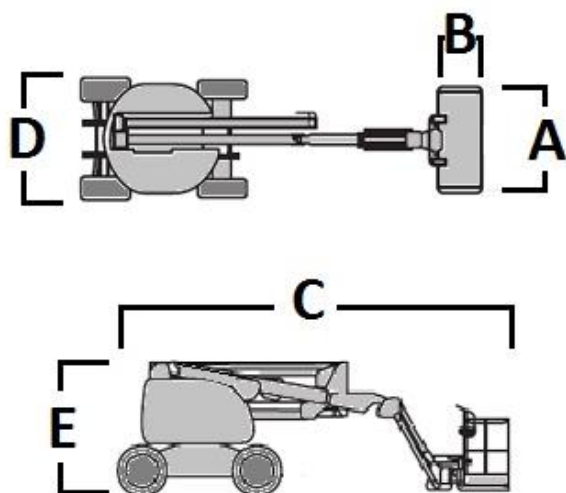

PLATAFORMA ARTICULADA
AUTOPROPULSADA DIESEL TODO TERENO

JLG 450 AJ

Especificaciones

Dimensiones

	Altura de trabajo	15,72 m
	Altura pie de hombre	13,72 m
A x B	Dimensiones cesta : Largo x Ancho	1,83 x 0,76 m
	Alcance horizontal	7,47 m
C	Largo total	6,53 m
D	Ancho total	2,10 m
E	Altura recogida	2,30 m
	Capacidad plataforma	230 Kg
	Rotación de la torreta	360°
	Rotación de la cesta	170°
	Pendiente máxima	45%
	Motor	Diésel
	Tracción	4 x 4
	Peso	7.100 kg