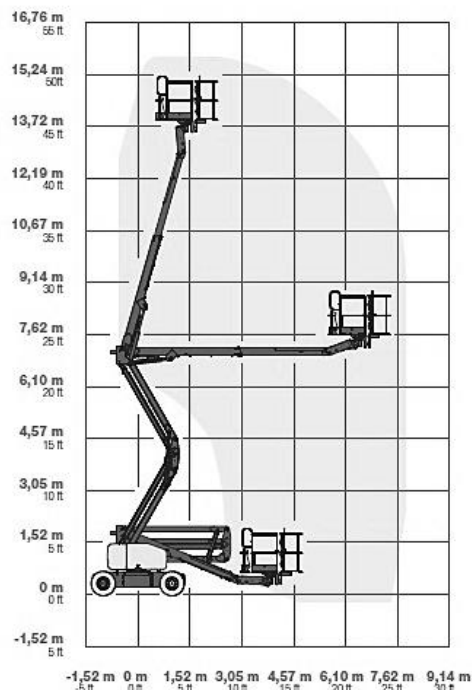

PLATAFORMA ARTICULADA AUTOPROPULSADA ELECTRICA

GENIE Z45/25 DC

Especificaciones

Dimensiones

	Altura de trabajo	15,87 m
	Altura pie de hombro	13,87 m
A x B	Dimensiones cesta : Largo x Ancho	1,83 x 0,76 m
	Alcance horizontal	7,62 m
C	Largo total	5,56 m
D	Ancho total	1,83 m
C	Altura recogida	2,00 m
	Capacidad plataforma	227 Kg
	Rotación de la torreta	355º no continua
	Rotación de la cesta	180º
	Movimiento pendular	-
	Pendiente máxima	30%
	Motor	Eléctrico
	Tracción	2
	Peso	6.963 Kg