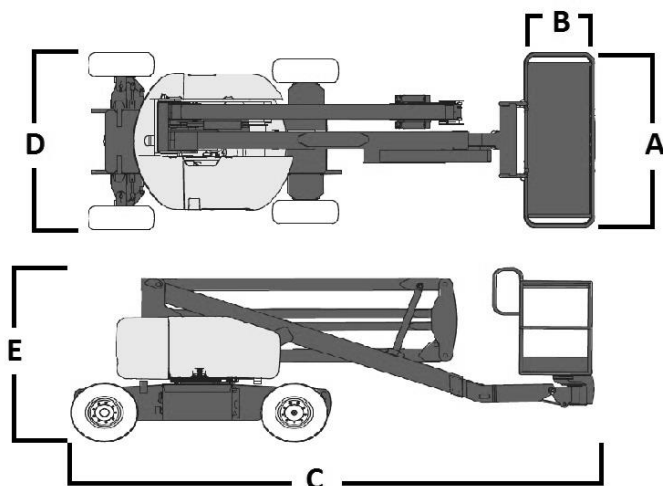

PLATAFORMA ARTICULADA AUTOPROPULSADA ELECTRICA

GENIE Z45/25 DC

Especificaciones

Dimensiones

	Altura de trabajo	15,87 m
	Altura pie de hombro	13,87 m
A x B	Dimensiones cesta : Largo x Ancho	1,83 x 0,76 m
	Alcance horizontal	7,62 m
C	Largo total	5,56 m
D	Ancho total	1,83 m
C	Altura recogida	2,00 m
	Capacidad plataforma	227 Kg
	Rotación de la torreta	355º no continua
	Rotación de la cesta	180º
	Movimiento pendular	-
	Pendiente máxima	30%
	Motor	Eléctrico
	Tracción	2
	Peso	6.963 Kg