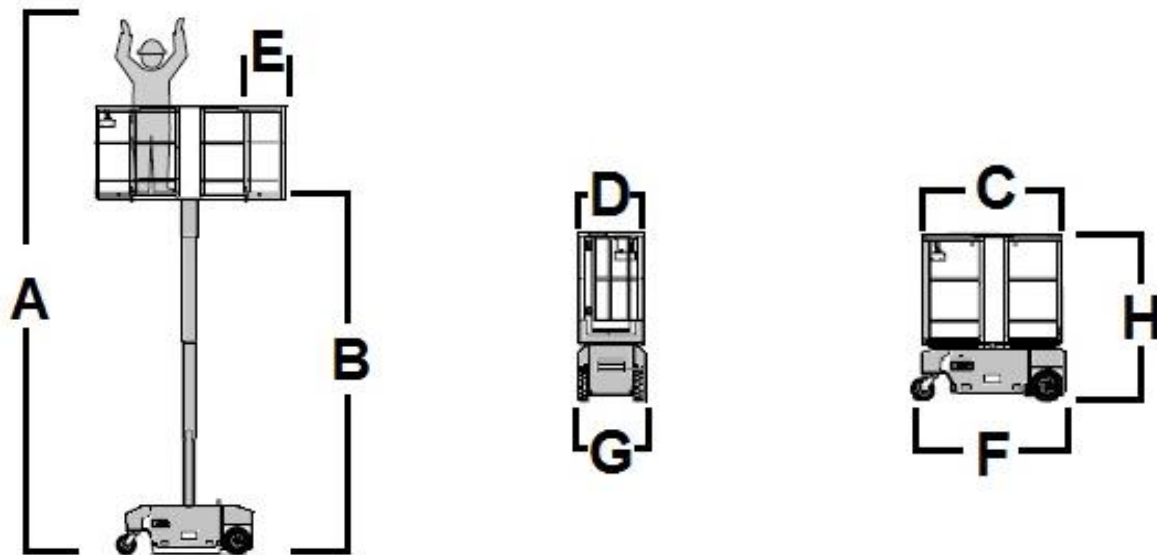

PLATAFORMA AUTOPROPULSADA ELÉCTRICA

BRAVIISOL LUI MINI SI

Uping

Especificaciones

Dimensiones

A	Altura de trabajo	4,90 m
B	Altura pie de hombre	2,90 m
C x D	Dimensiones cesta : Largo x Ancho	1,22 x 0,76 m
E	Dimensión extensión plataforma	0,30 + 0,30 m
F	Largo total	1,22 m
G	Ancho total	0,76 m
H	Altura recogida con barandillas	1,72 m
	Capacidad de carga – cesta	180 Kg
	Estabilizadores	No
	Pendiente máxima	35%
	Motor	Eléctrico
	Tracción	2
	Peso	450 Kg