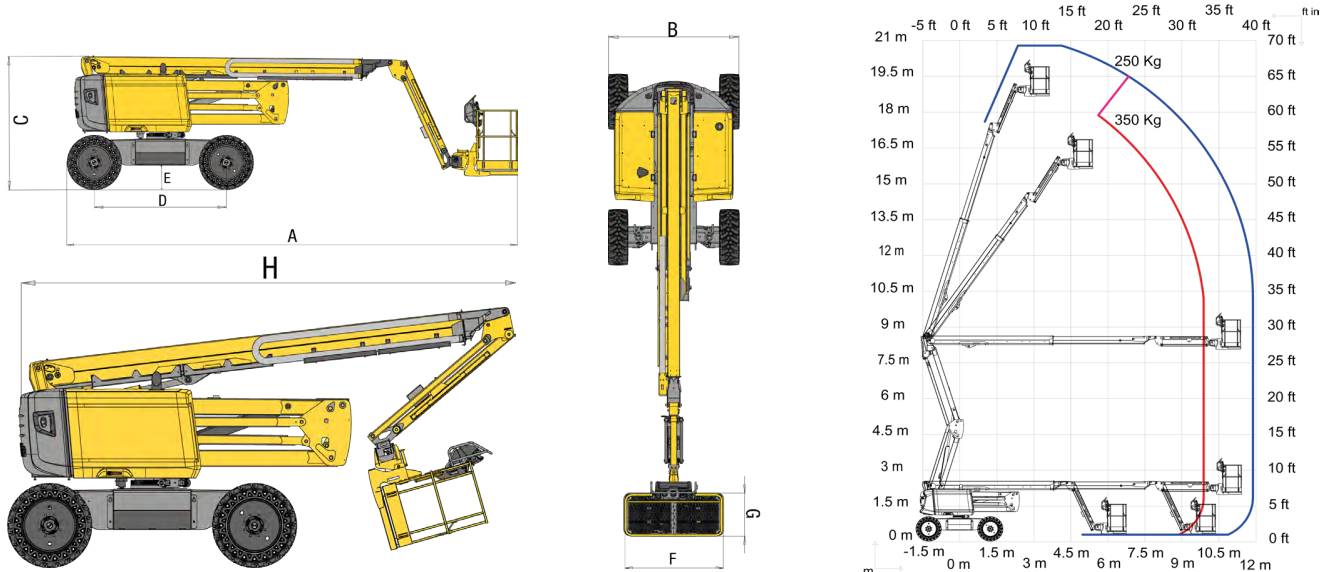

# Brazo híbrido articulado

## HAULOTTE HA 20 LE

	Datos técnicos	HA 20 LE
	Altura de trabajo	20,67 m
	Altura plataforma	18,67 m
	Alcance máximo	11,91 m
	Punto de articulación	8,43 m
<b>A</b>	Largo replegada	8,45 m
<b>B</b>	Ancho	2,41 m
<b>C</b>	Altura replegada	2,4 m
<b>D</b>	Distancia entre ejes	2,5 m
<b>E</b>	Altura al suelo	37 cm
<b>F x G</b>	Dimensiones cesta	1,83 x 0,80 m
<b>H</b>	Largo transporte	6,1 m
	Capacidad máxima	250 kg / 350 kg
	Altura transporte	2,9 m
	Rotación de la cesta	180°
	Rotación de la torreta	355°
	Alcance trasero	41 cm
	Inclinación	4°
	Velocidad de traslación	0,7 -5 km/h
	Pendiente máxima	45%
	Neumáticos sólidos todo terreno	850 x 340 mm
	Radio de giro exterior	4,5 m
	Peso	9375 kg